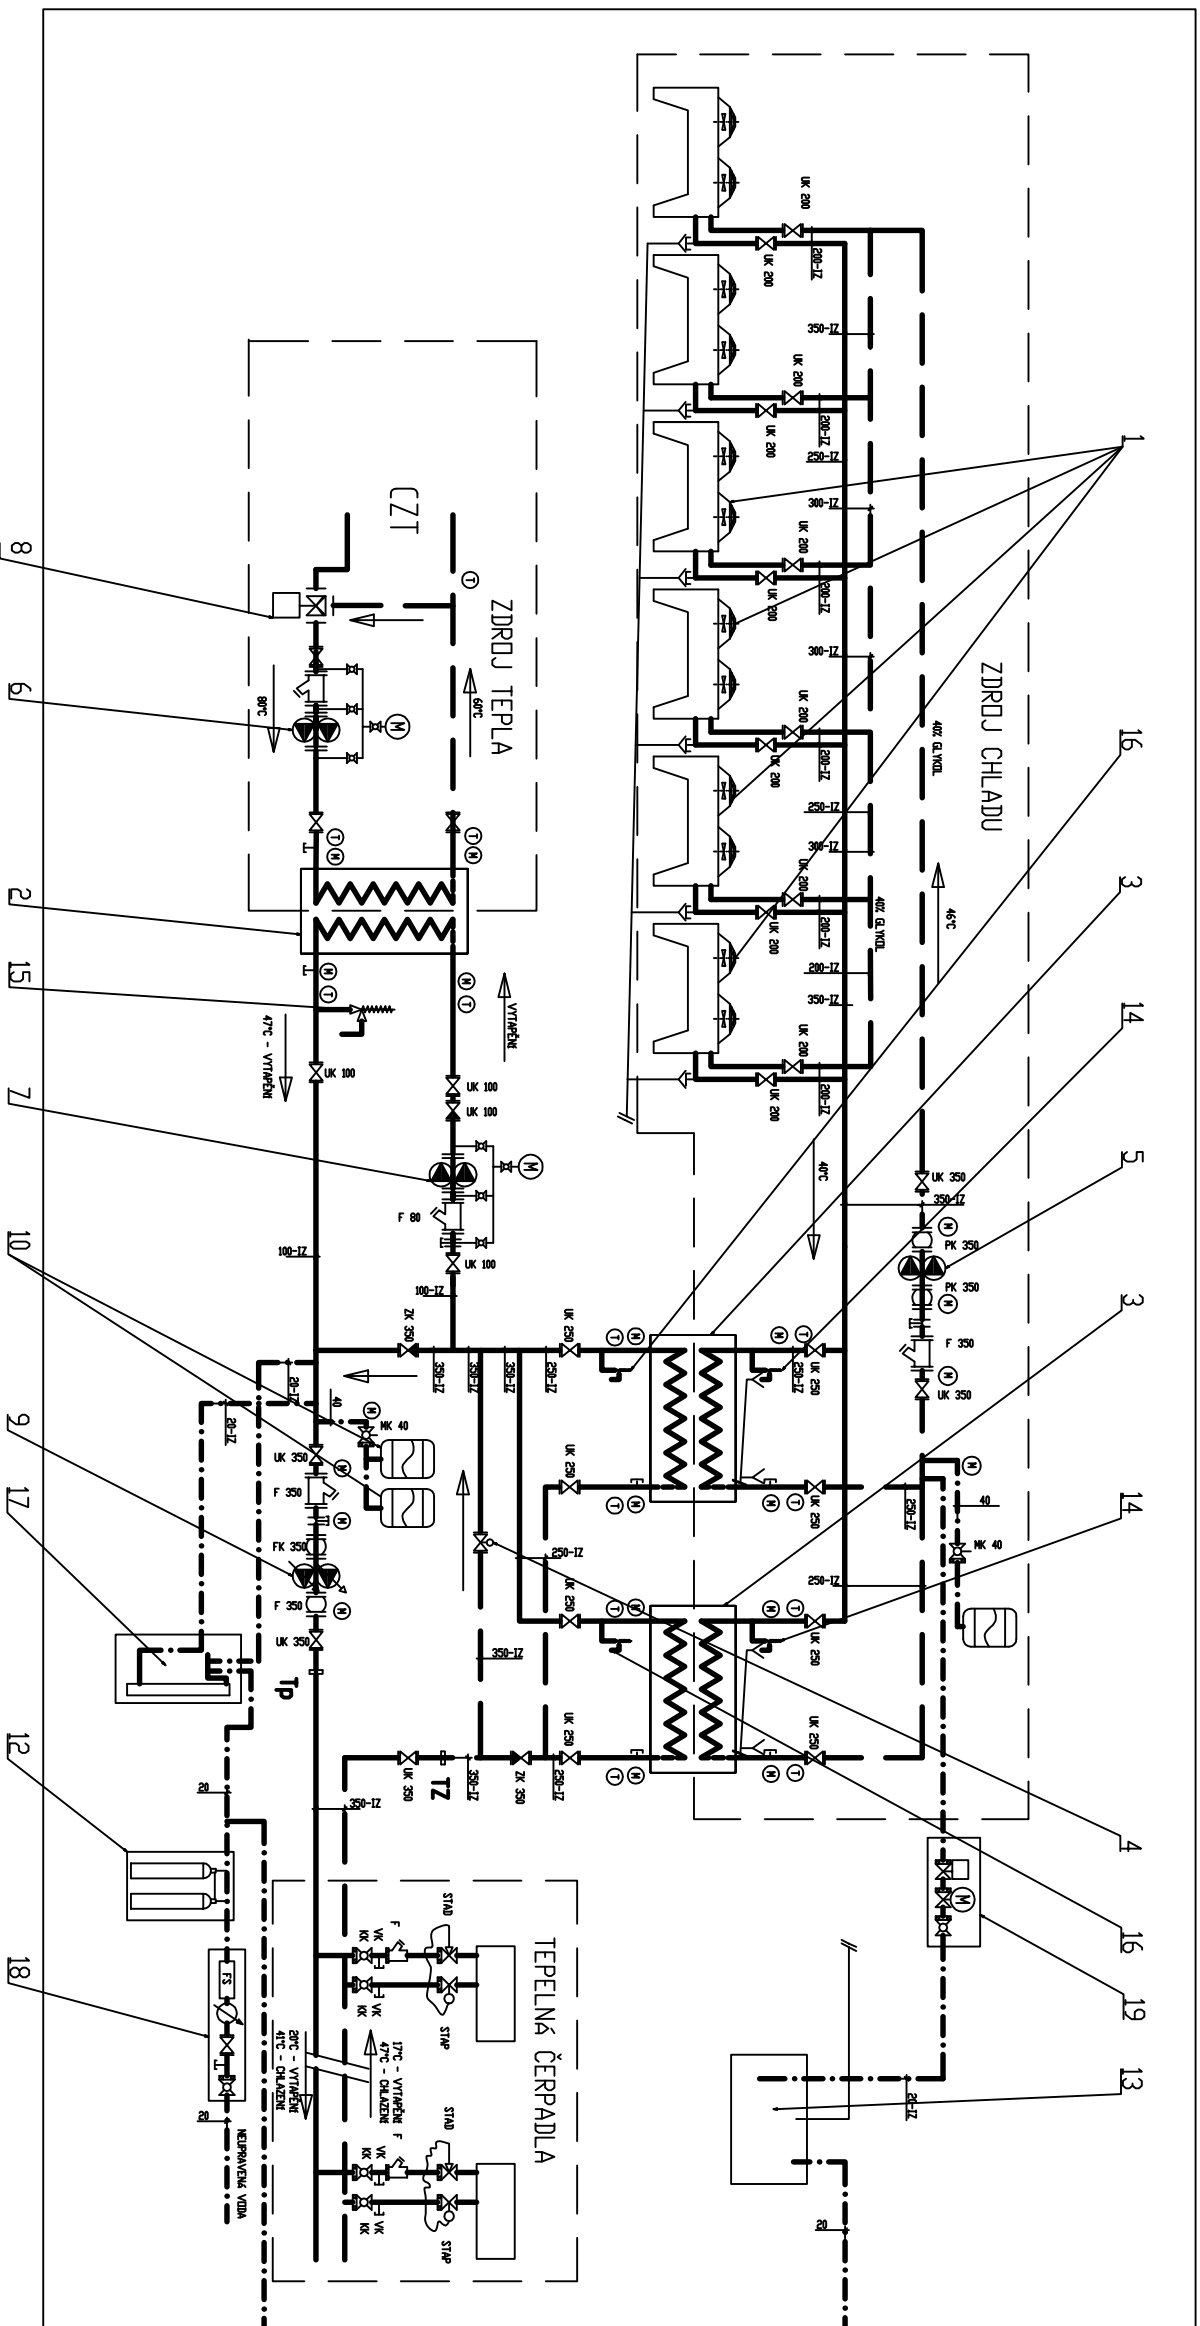

Schéma vytápení a chlazení OC za použití vodní smyčky v návaznosti na tepelná čerpadla voda-vzduch

LEGENDA POZIC:

LEGENDA ARMATUR:

KP Klima s.r.o.
Kolackova 24
621 00 BRNO
tel/fax.: 541 228 966/7
email: kpklima@kpklima.cz